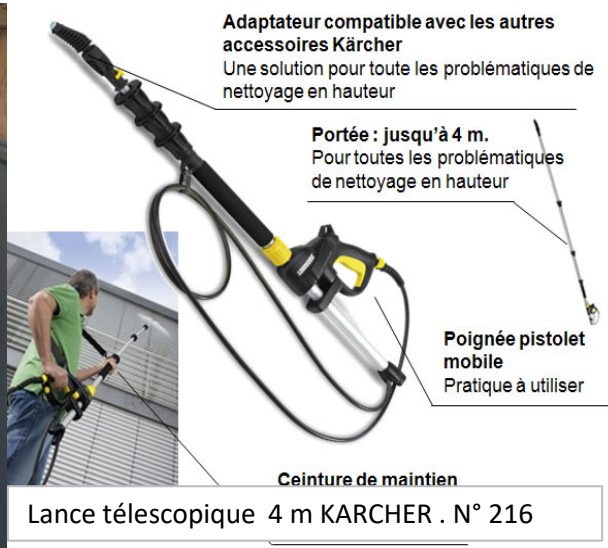

Scarificateurs . N° 90.1 90.2 et 90.3

Echelle 3,30 m . N° 222

Coupe bordure . N° 102.1

Perforateur petit modèle . N° 79

Echafaudage . N° 201

Adaptateur compatible avec les autres accessoires Kärcher  
Une solution pour toute les problématiques de nettoyage en hauteur

Portée : jusqu'à 4 m.  
Pour toutes les problématiques de nettoyage en hauteur

Poignée pistolet mobile  
Pratique à utiliser

Ceinture de maintien

Lance télescopique 4 m KARCHER . N° 216

Lève plaque . N° 7